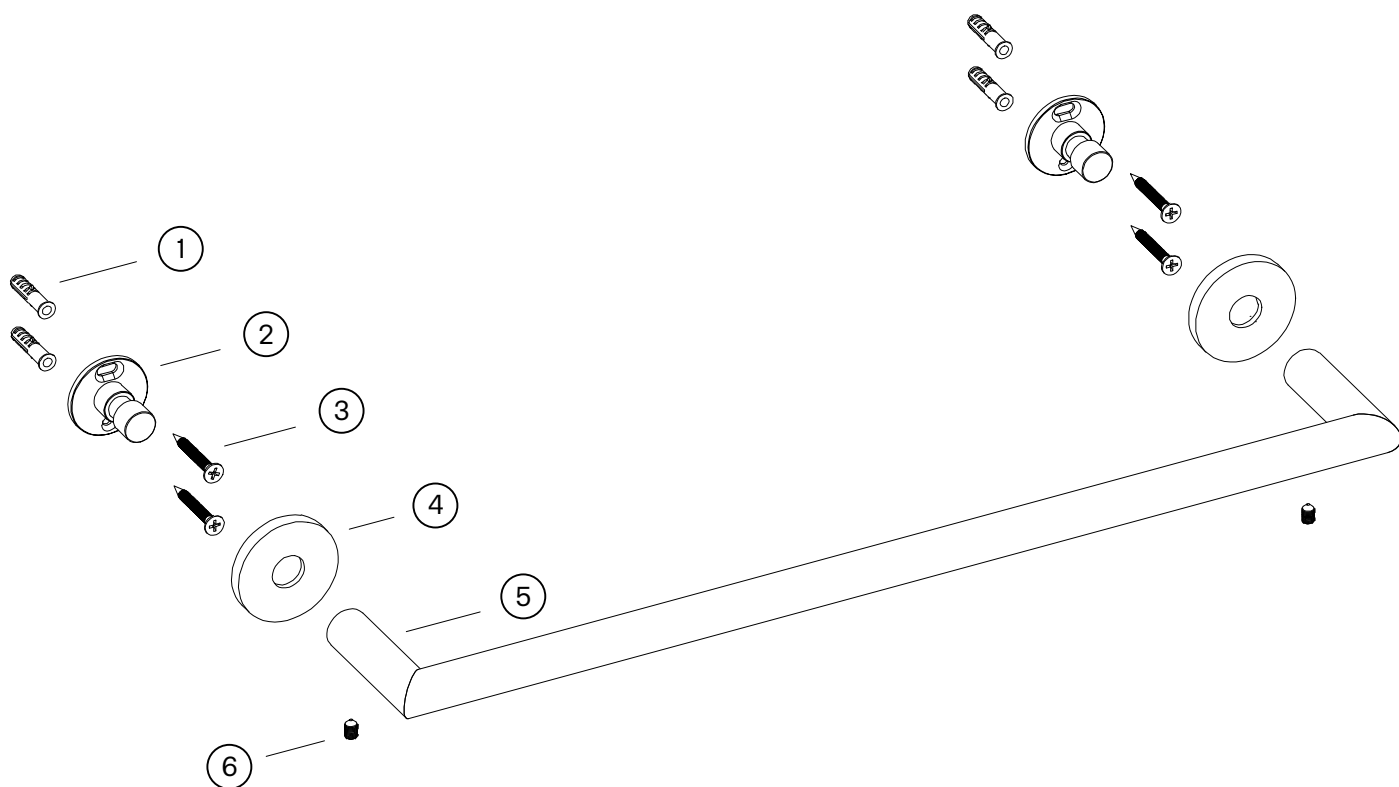

## **Dimensioner/Vikt**

Produkt - Bredd - 450 mm

Produkt - Djup - 72 mm

Produkt - Höjd - 45 mm

# Tapwell

Ritning - PDF

## Sprängskiss

1. Screw Plug  $\text{\O}6 \times 30 \text{ mm}$
2. Wall mount  $\text{\O}34,6 \times 29,5 \text{ mm}$
3. Screw  $\text{M4} \times 35 \text{ mm}$
4. Bricka  $\text{\O}45 \times 6 \text{ mm}$
5. Towel rail
6. Allan screw  $\text{M5} \times 8 \text{ mm}$