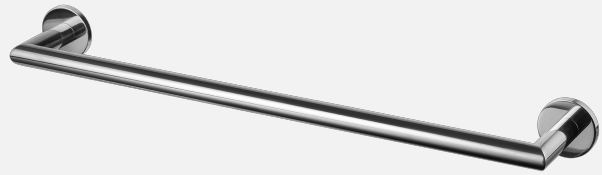

## TA211 Accessory

---

TA211-450 Krom

---

### Artikelnummer

TA211-450 Krom - 9419140  
TA211-450 Mattsvart - 9420582  
TA211-450 Mässing - 9418811  
TA211-450 Koppar - 9420082  
TA211-450 Bronze - 9425877  
TA211-450 Black Chrome - 9419145  
TA211-450 Honey gold - 9419144  
TA211-450 Brushed Black Chrome - 9422832  
TA211-450 Brushed Nickel - 9421172  
TA211-450 Ascot Grey - 9422833

---

Handduksstång 450 mm.

---

Rengöring

---

## **Dimensioner/Vikt**

Produkt - Bredd - 450 mm

Produkt - Djup - 72 mm

Produkt - Höjd - 45 mm