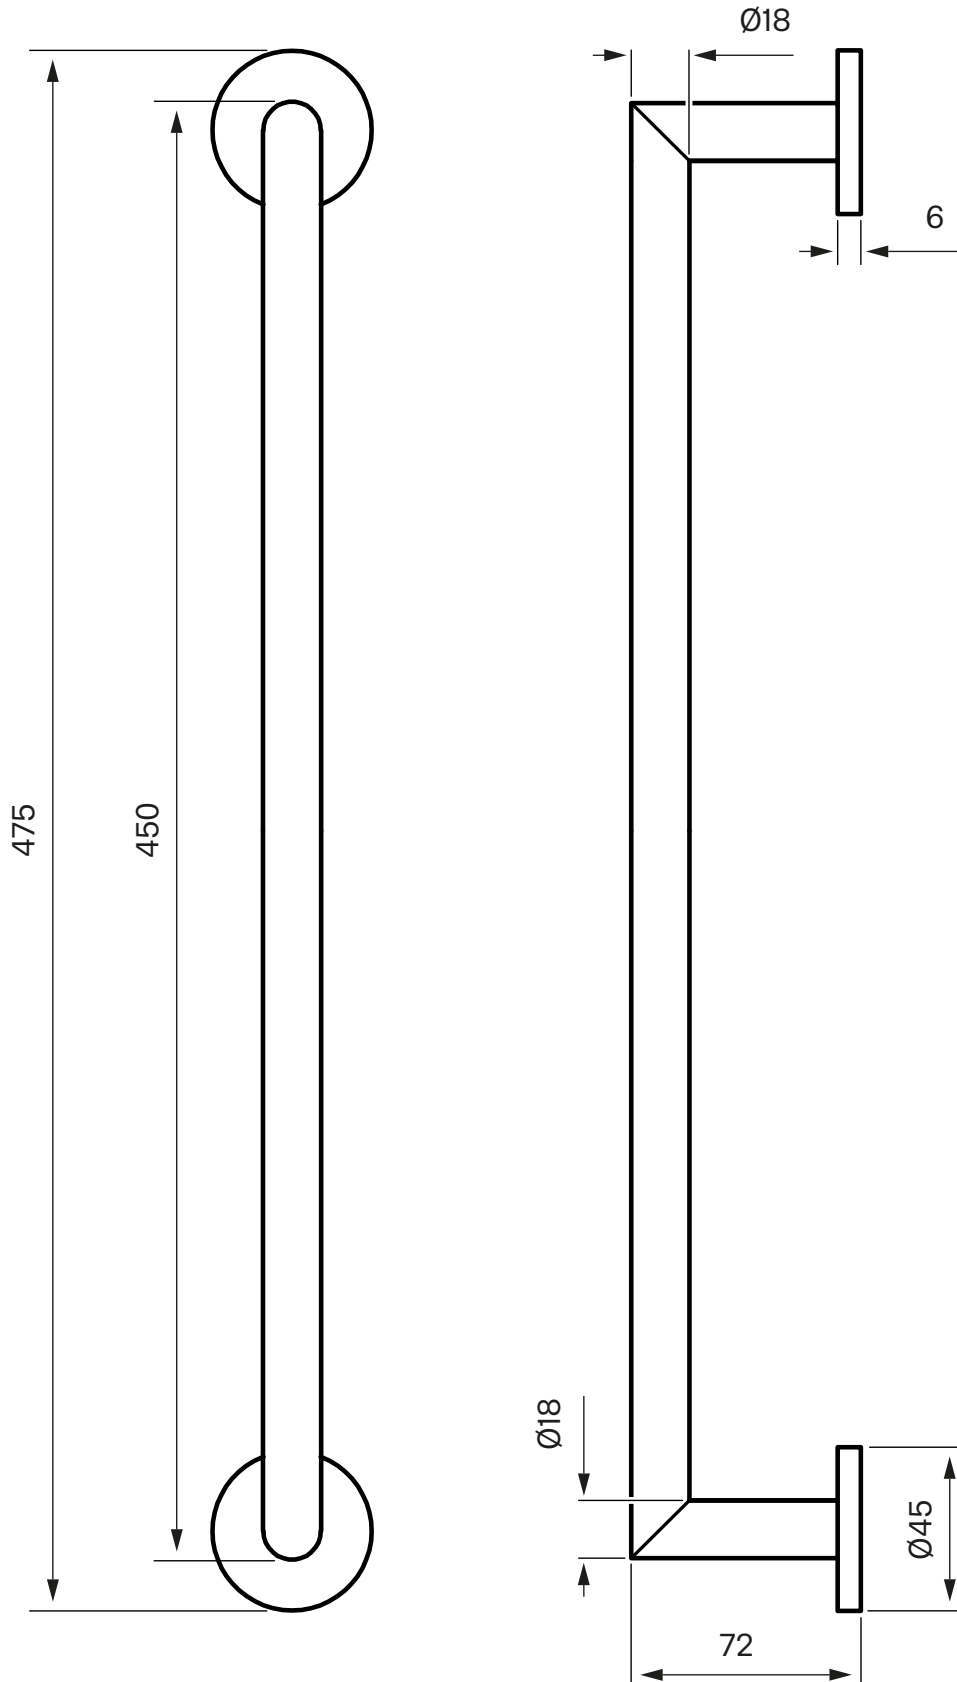

---

Handduksstång 450 mm.

---

Rengöring

---

## **Dimensioner/Vikt**

Produkt - Bredd - 450 mm

Produkt - Djup - 72 mm

Produkt - Höjd - 45 mm

# Tapwell

Ritning - PDF

## Sprängskiss

1. Screw Plug  $\text{\O}6 \times 30 \text{ mm}$
2. Wall mount  $\text{\O}34,6 \times 29,5 \text{ mm}$
3. Screw  $\text{M4} \times 35 \text{ mm}$
4. Bricka  $\text{\O}45 \times 6 \text{ mm}$
5. Towel rail
6. Allan screw  $\text{M5} \times 8 \text{ mm}$